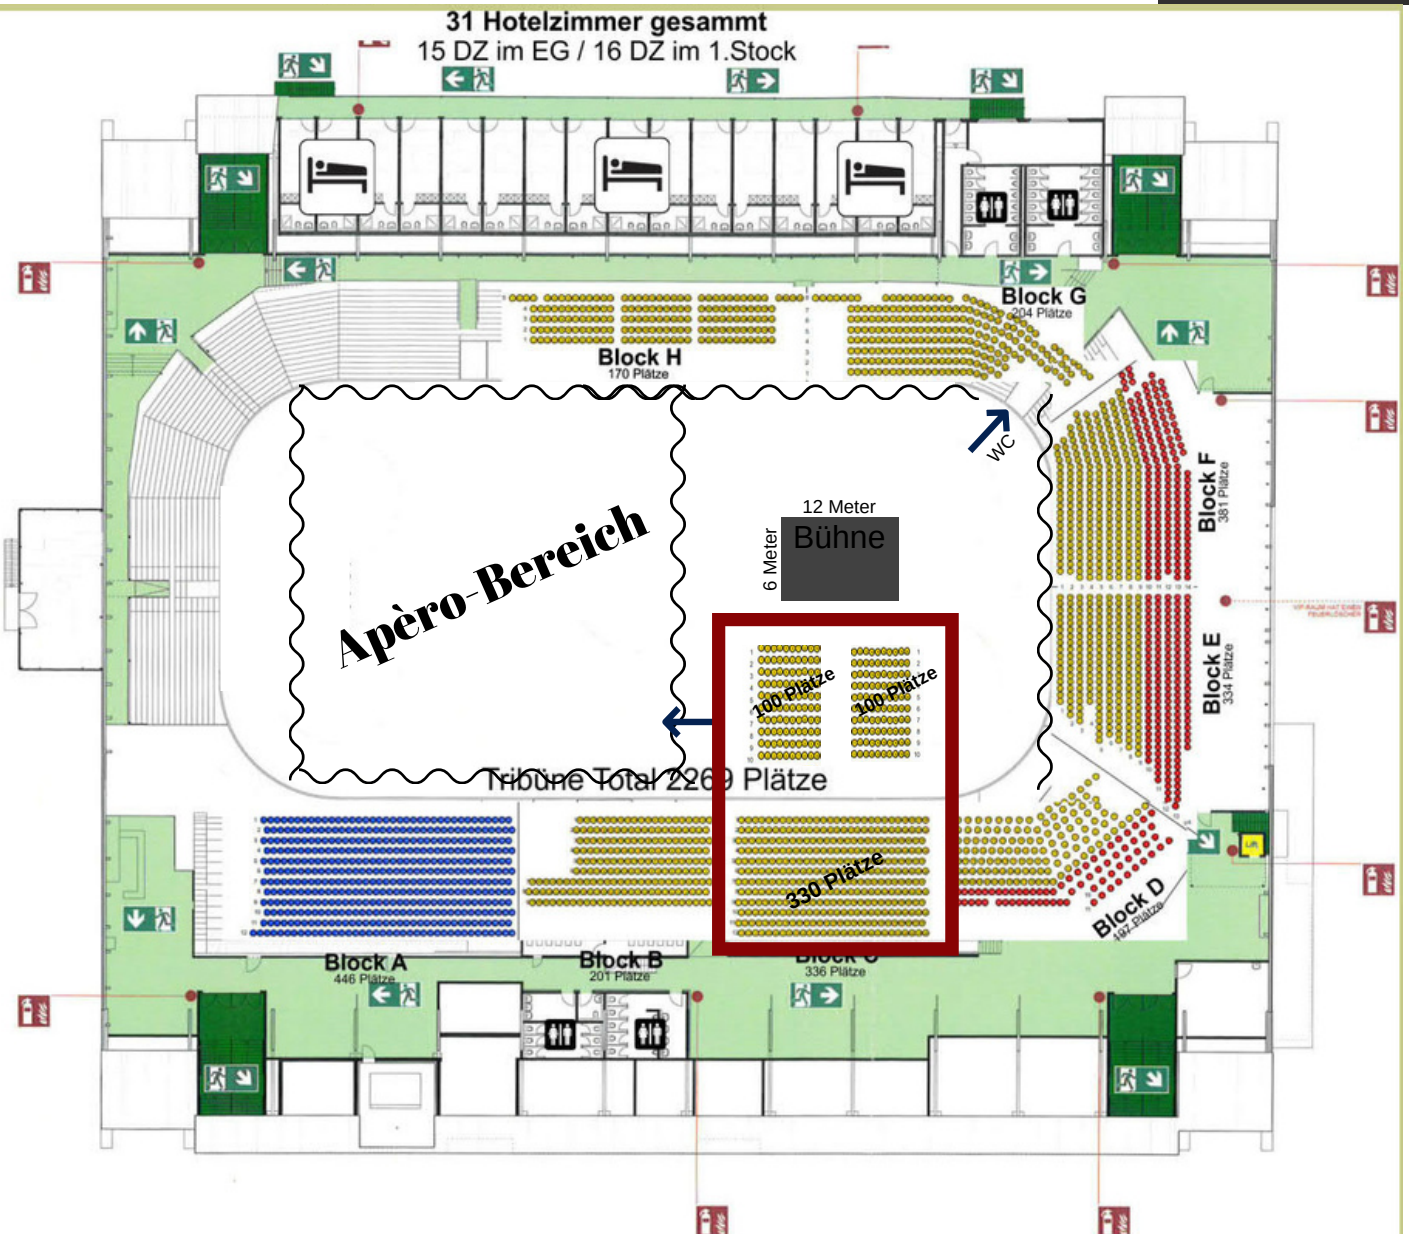

Bodensee-Arena

GV mit 500 - 1500 Gästen

Bestuhlt komplett 3609 Plätze

EG bestuhlt 1400 Plätze,
1.Stock bestuhlt 2269 Plätze

Apèrobereich

Fläche von 800m² mit Stehtischen
und Getränkeausgabe.

Legende

Symbole Fluchtwegplan

- Notdächer
- Handtücher
- Liebrat im Brandfall
- Sammelplatz
- Fluchtweg / Notwegung
- Fluchttreppehaus
- Fluchtweg

Übersichtsplan

Notrufnummern

Feuerwehr	112
Ambulance	144
Sanität	8000
Polizei	110