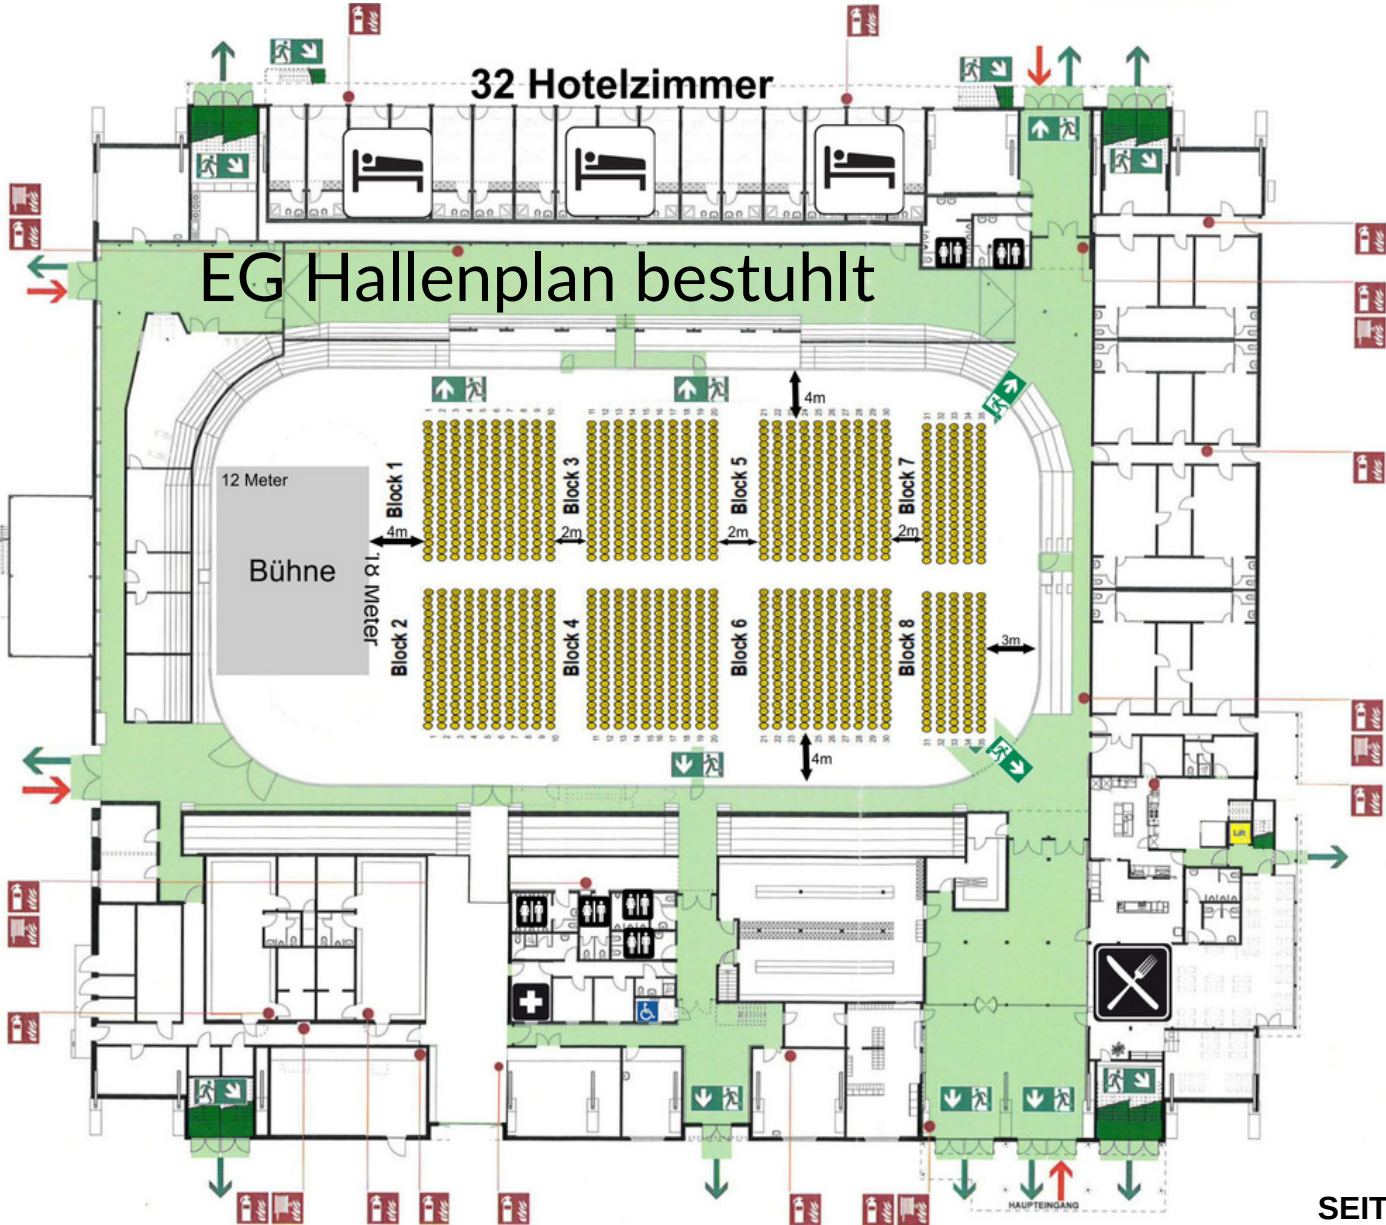

Kapazität

Bestuhlt komplett 3609 Plätze

EG bestuhlt 1400 Plätze, Block 1-6 je 200 Personen
Block 7+8 je 100 Personen
1.Stock bestuhlt 2269 Plätze

Steh- mit Sitzplätze 5969 Plätze

EG Stehplätze 3700 Plätze
1.Stock bestuhlt 2269 Plätze

Legende

Symbole Fluchtwegeplan

- Notauslöser
- Handläufer
- Lieberort im Brandfall
- Sammelplatz
- Fluchtberg / Notwegung
- Fluchtstiegenhaus
- Fluchtberg

Übersichtsplan

Notrufnummern

Feuerwehr	112
Arztambulanz	144
Sanität	8000
Polizei	110