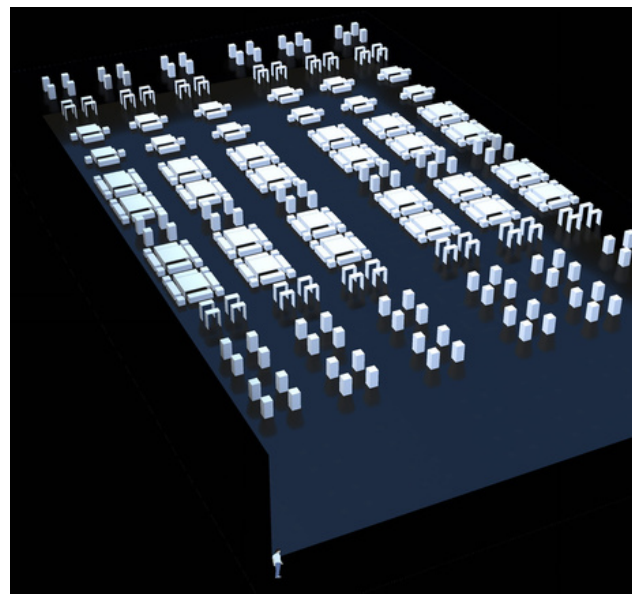

IMPRESSIONEN

MULTIFUNKTIONALE EVENTHALLE