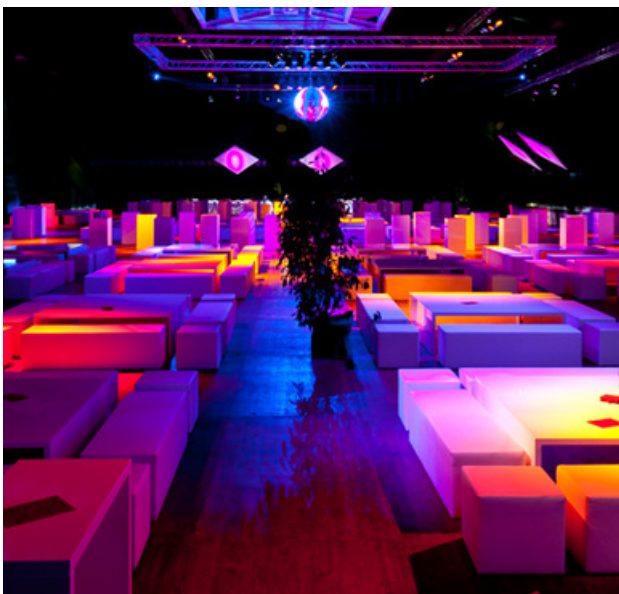

IMPRESSIONEN

MULTIFUNKTIONALE EVENTHALLE